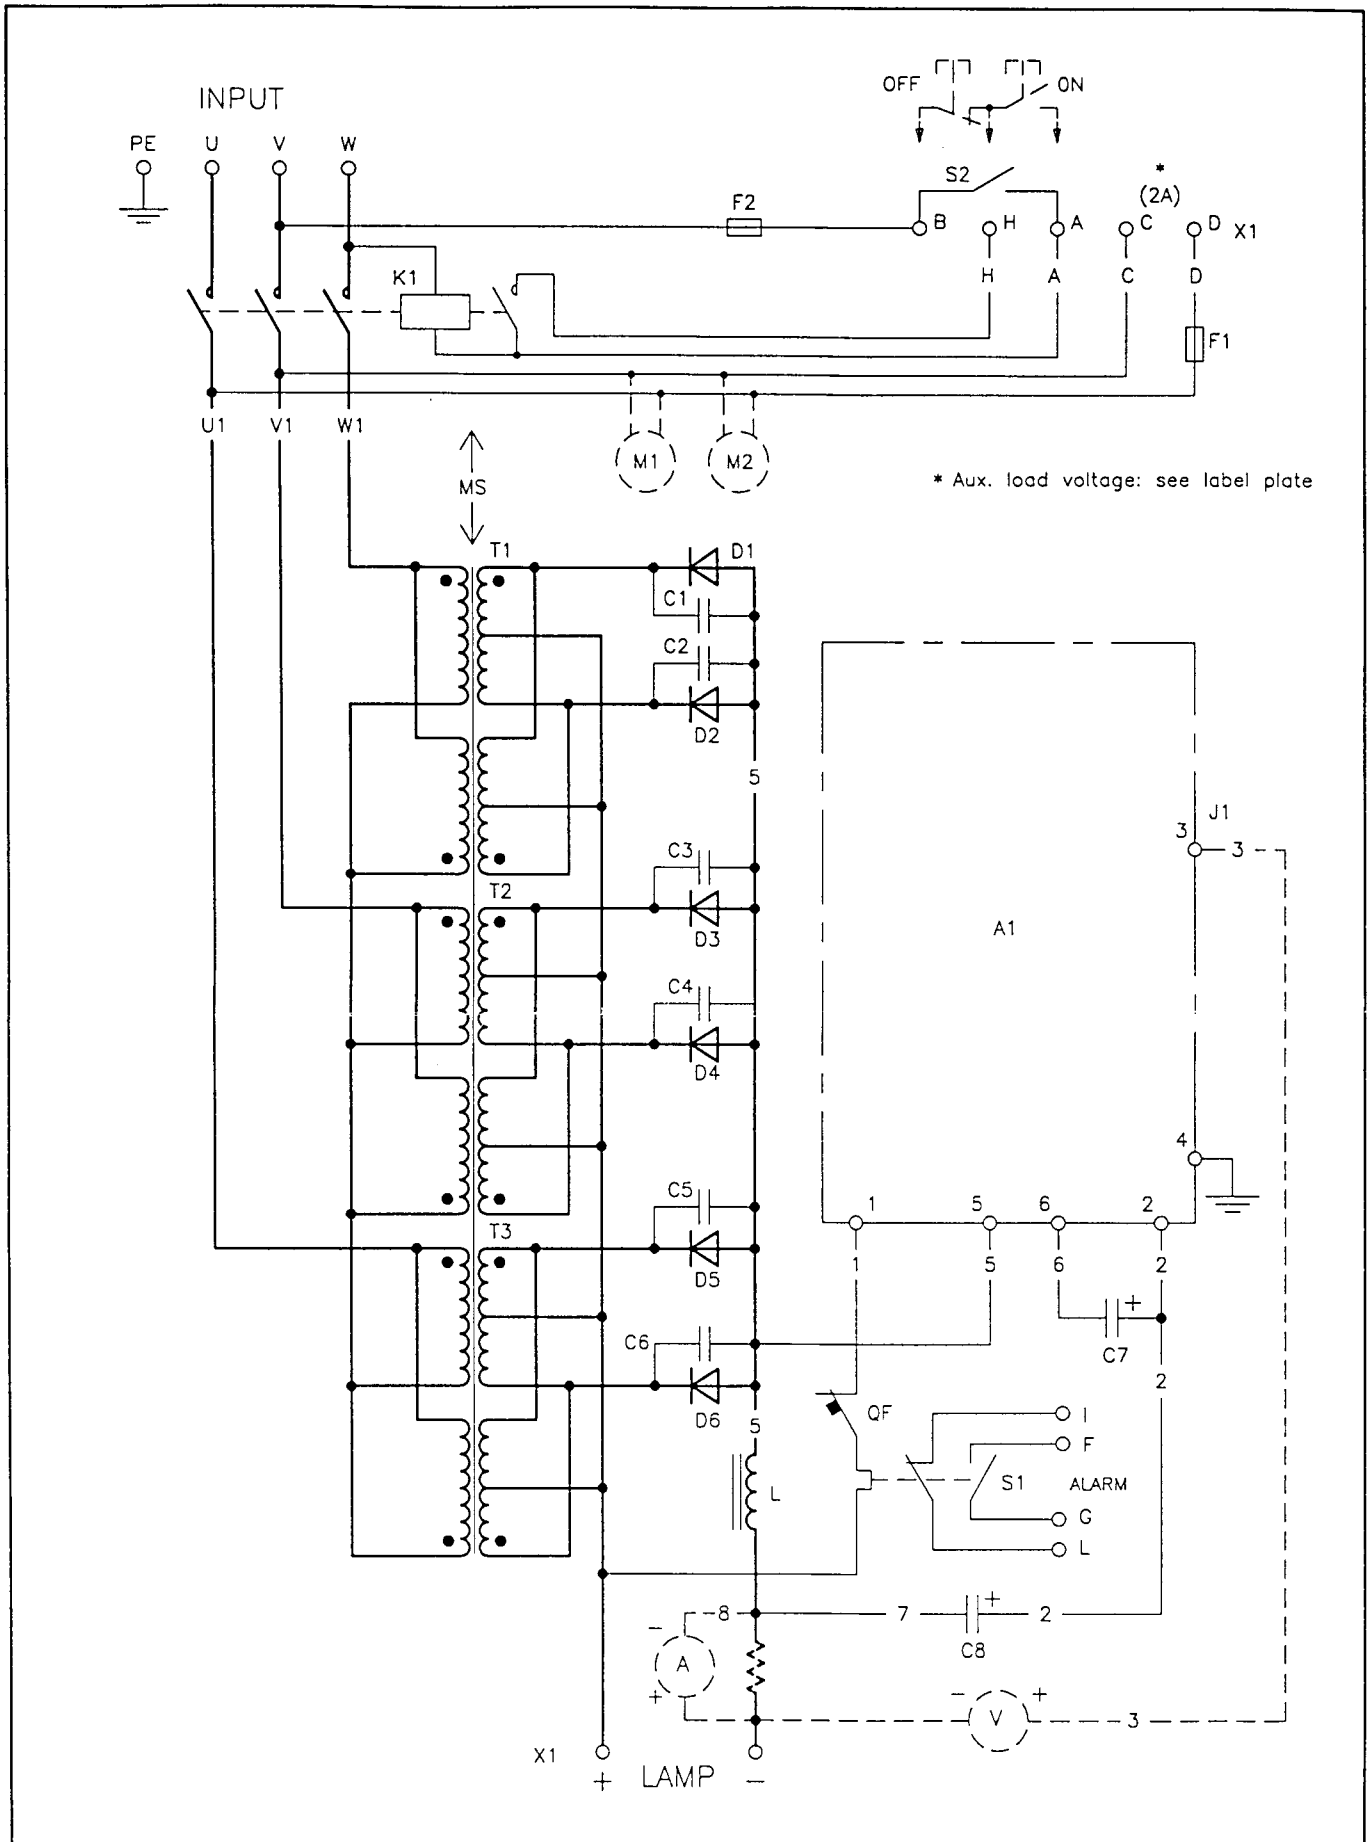

Rev.: 1
Data: 04.06.02
Data: 04.04.02
Emesso: PMC
Approv.: *[Signature]*
Stamp. S3 Rev. 02 del 16/10/96

Descrizione :
Rectifier power supply mod:
N3-.... N3-.... /A
200V 50Hz 230V 50Hz 208-230V 60Hz

IREM
IREM SpA-S. Antonino (TO) ITALY
N. S35550